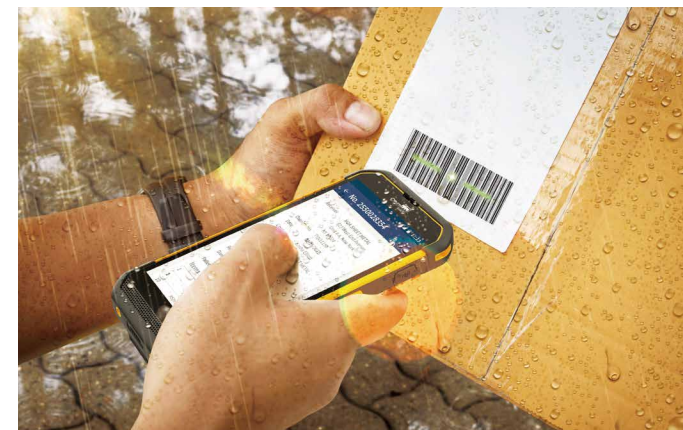

# 卓越的數據讀取和螢幕可視性提升全天工作效率

為您介紹 CipherLab 全新的 RS36 強固型觸控式行動電腦，這是廣受好評 RS35 的後繼產品。此款多功能且直覺的升級，提供了新的進階掃描讀頭選項和擴充功能，打造了堅固耐用的企業級觸控電腦，使操作更加高效。

RS36 採用 Android 12 作業系統，並可以升級至 Android 14，提供了無與倫比的靈活性和簡便性，節省學習時間，提升用戶體驗，並最大化生產力。

## 為行動和前線員工提供超可靠的資料存取和通訊

CipherLab 的 RS36 是一款多功能手持行動電腦，具有進階的掃描功能、強大的處理能力和直覺式的觸控螢幕。其亦可提供穩健、安全的資料連線，以及適合在戶外使用的堅固設計。

RS36 不僅具有完整的資料保護，且能通過 CipherLab 的行動管理軟體解決方案輕鬆地部署和管理。所有的這些功能，讓行動工作者能夠在更短的時間內完成更多工作。

## 敏捷的效能提供靈活的數據讀取能力

RS36 多功能讀取器的功能，包括 1D 和 2D 條碼掃描、HF RFID 及感應式 NFC 應用。因為 RS36 具有擴大的工作範圍和寬廣的視野，讓工作人員可以使用標準或進階範圍讀頭掃描，從近距離和遠距離掃描條碼。

RS36 也可以配備 UHF RFID 讀寫功能，其擁有每秒超過 900 個標籤的超高速讀取率，大幅提高庫存管理和資產追蹤的效率。RS36 行動電腦也能與 RFID Android SDK、EZConfig、EZEdit 等軟體搭配使用。